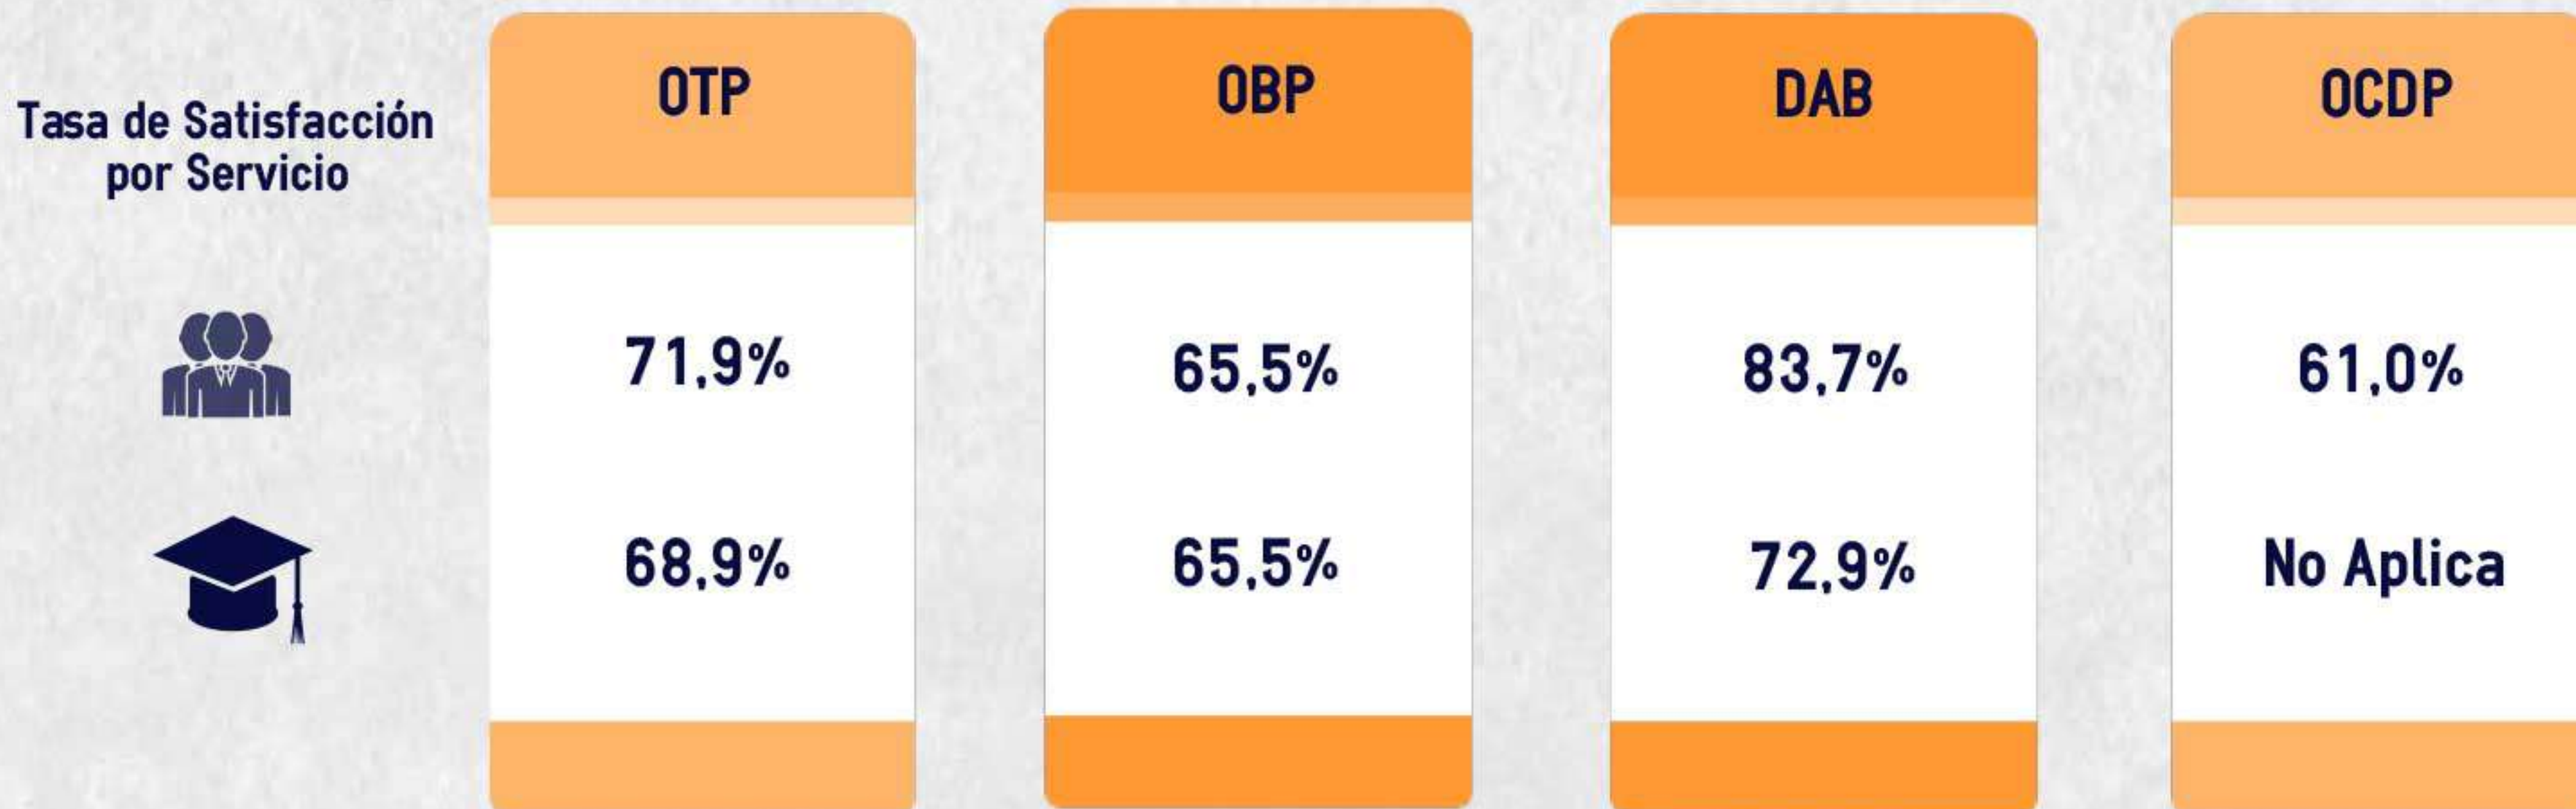

Dirección de Recursos Humanos

Tasa de Satisfacción Ponderada por Servicio

Simbología

-  Oficina Técnica del Personal (OTP)
-  Oficina de Beneficio a las Personas (OBP)
-  Departamento Administrador de Beneficios del Bienestar (DAB)
-  Oficina de Capacitación y Desarrollo del Personal (OCDP)
-  Académico
-  Personal Administrativo y de Servicios