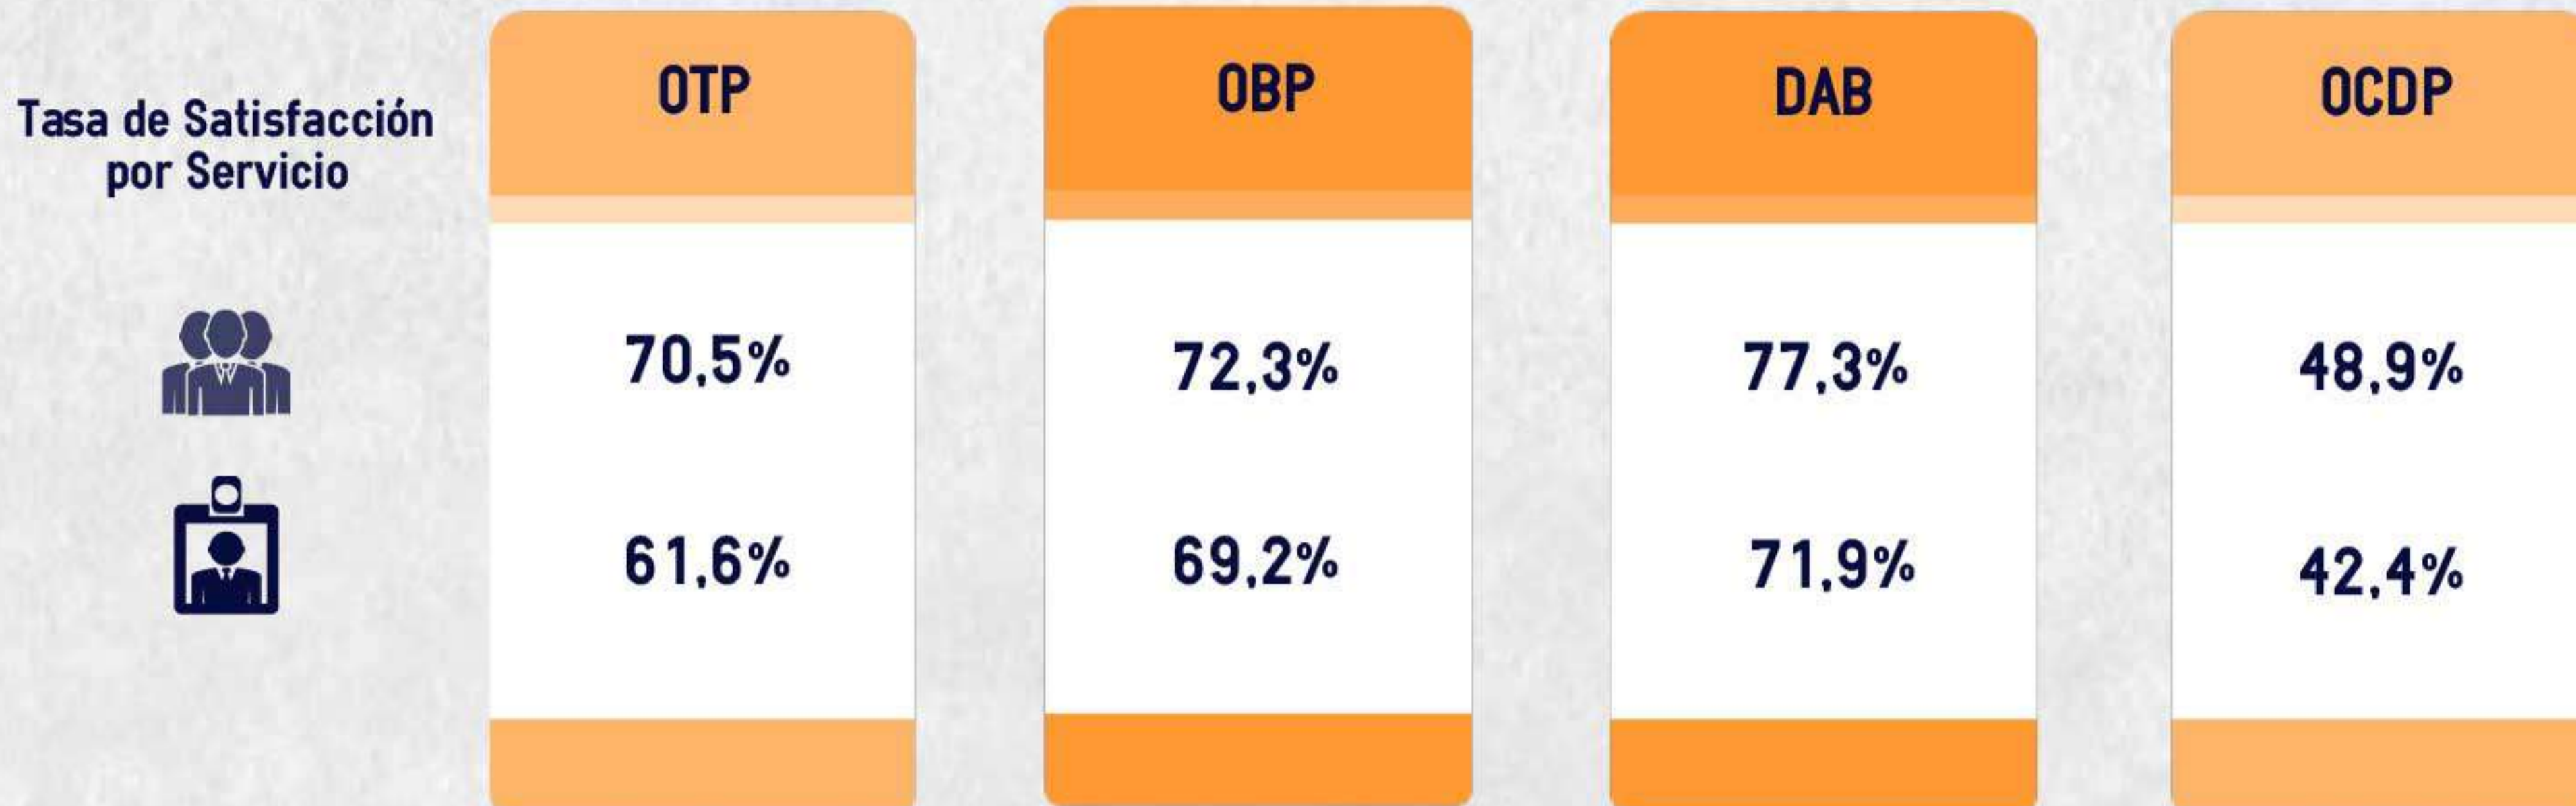

Dirección de Recursos Humanos

Tasa de Satisfacción Ponderada por Servicio

Simbología

-  Oficina Técnica del Personal (OTP)
-  Oficina de Beneficio a las Personas (OBP)
-  Departamento Administrador de Beneficios del Bienestar (DAB)
-  Oficina de Capacitación y Desarrollo del Personal (OCDP)
-  Directivos y Autoridades
-  Personal Académico, Administrativo y de Servicios